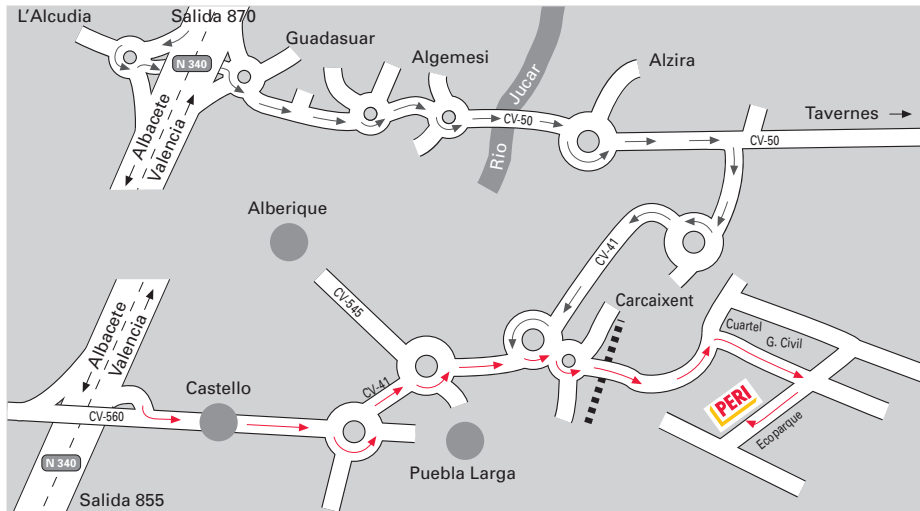

Cómo llegar

PERI Valencia

Polígono Industrial Sector II
C/ La Ribera, s/n
49740 Carcagente (Valencia)
Tel.: +34 96 243 00 17
Fax: +34 96 243 47 53
valencia@peri.es
www.peri.es